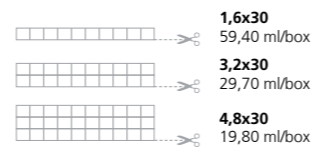

Vendita solo a scatole complete . To be sold as full box only. Uniquement en boites entières. Abnahme nur volle Pakete

PAVIMENTI CONSIGLIATI IN GRES PORCELLANATO

Recommended floor tiles porcelain stoneware / Sols conseille grès cérame / Empfohlene Bödenfliesen Feinsteinzeug