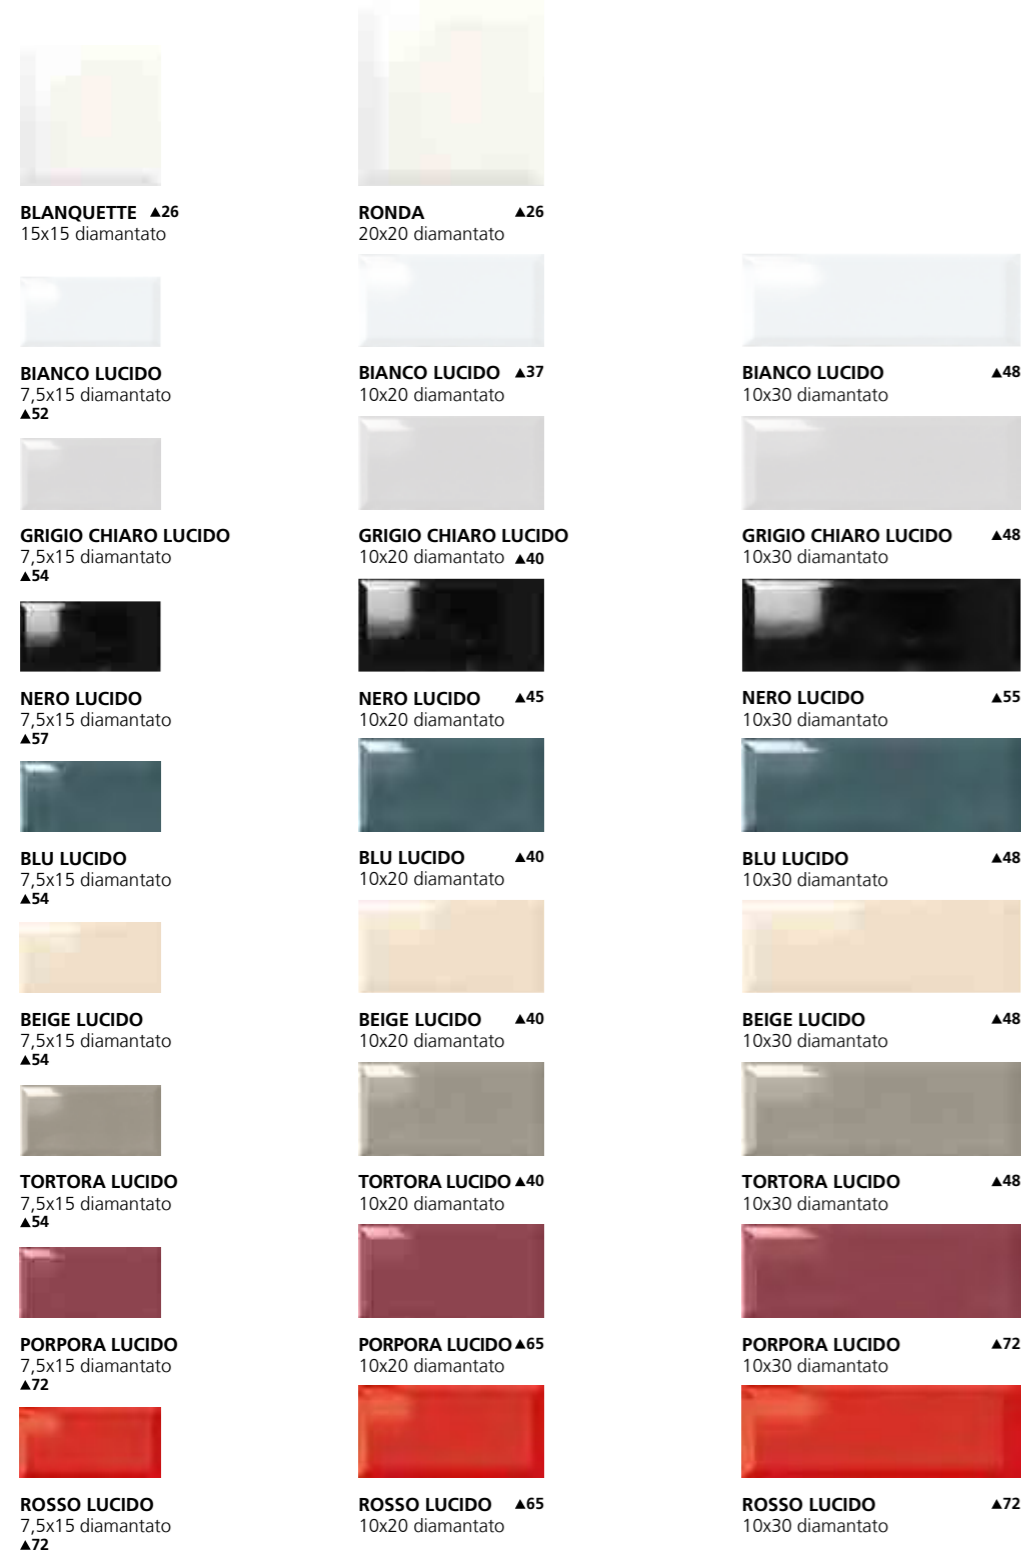

20X20 / 15X15 / 10X30  
/10X20 / 7,5X15

# diamante

# diamante

20x20/15x15/10x30/10x20/7,5x15

UNI EN 14411 BIII

**CARRARA LUCIDO** ▲48  
10x20 diamantato

**PULPIS LUCIDO** ▲48  
10x20 diamantato

**FORMATO**  
Size / Format / Formate

cm	
7,5x15	Diamante
15x15	Diamante
10x20	Diamante
20x20	Diamante
10x30	Diamante