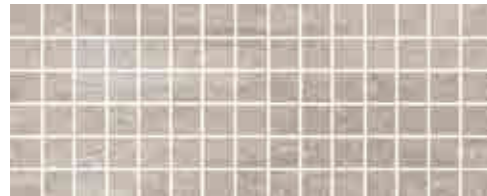

Riv_Imagine
perla
grigio
Mosaico grigio
Inserto Arabescato perla

20X50 **imagine**

Riv_Imagine
 avorio
 tortora
 Mosaico tortora
 Inserto fiori avorio

imagine

20x50

UNI EN 14411 BIII

BACCHETTA GRIGIO 2x50 ■ 25
pc. box: 6

PERLA 20x50 ▲ 27

GRIGIO 20x50 ▲ 32

MURETTO MIX GRIGIO 20x50 ▲ 38

MOSAICO GRIGIO 20x50 ▲ 38

MOSAICO ETNOCHIC BIANCO-GRIGIO ★ 35

MOSAICO ETNOCHIC AVORIO-TORTORA ★ 35

INSERTO FIORI PERLA 20x50 ■ 59
pc box:3

INSERTO ARABESCATO PERLA 20x50 ■ 59
pc box:3