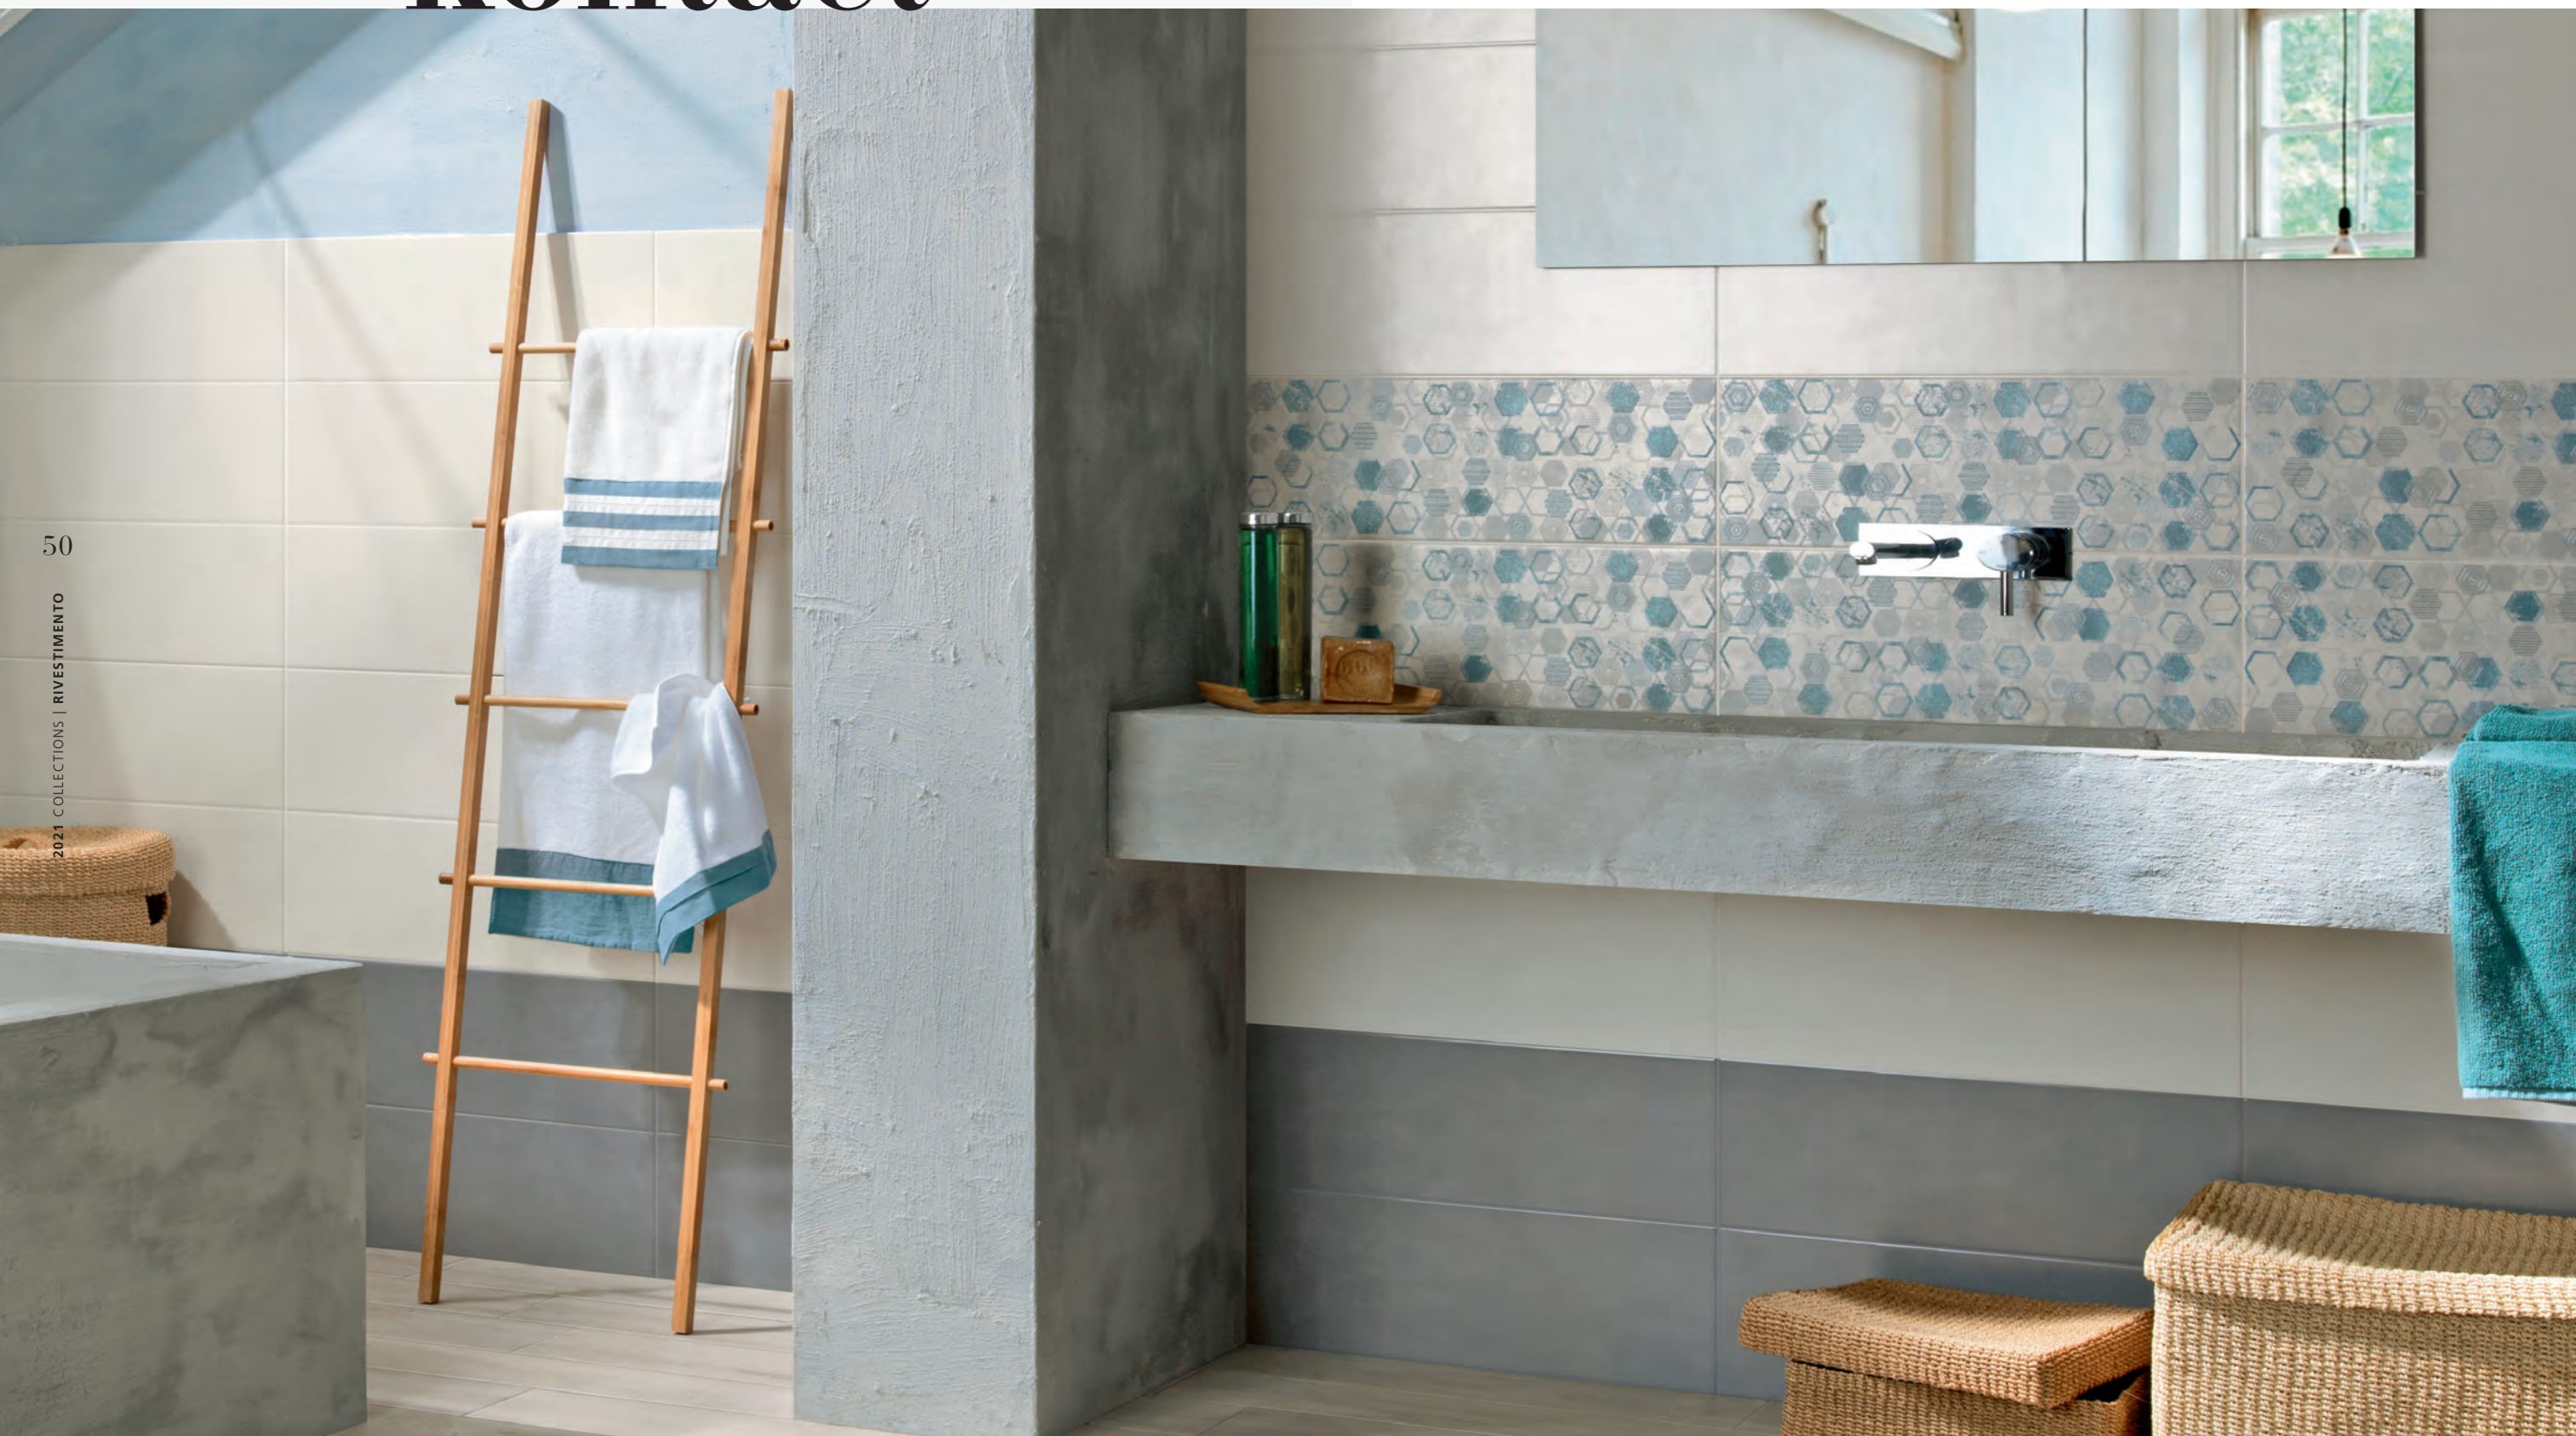

20X60 **kontakt**

Riv_Kontakt
Avorio
Grigio
Inserto Hexa Petrolio

Pav_Silverline
Avorio