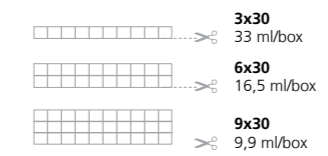

FORMATO		SCATOLE			PALETTE		
Size / Format / Formate		Boxes / Boites / Kartons			Pallets / Palettes / Paletten		
cm		pz.	mq	kg	box	mq	kg
20x60	Kontakt	10	1,20	16,6	64	76,8	1062,4
20x120	Silverline	6	1,44	34,85	36	51,84	1254,6
20x120	Silverwood	6	1,44	34,00	31	44,64	1054
1,5x1,5	Mosaico	11	1,00	14,50			

# kontakt

20x60

UNI EN 14411 BIII

**BACCHETTA AVORIO** 1x60 ■ 43  
pc. box: 6

**BACCHETTA TORTORA** 1x60 ■ 43  
pc. box: 6

**BACCHETTA CIPRIA** 1x60 ■ 43  
pc. box: 6

AVORIO 20X60 ▲ 32

INSERTO PAINT AMARANTO 1/2/3 20X60 ■ 67  
pc. box: 3

TORTORA 20X60 ▲ 37

INSERTO PAINT AMARANTO 1/2/3 20X60 ■ 67  
pc. box: 3

AMARANTO 20x60 ▲ 37

INSERTO PAINT AMARANTO 1/2/3 20X60 ■ 67  
pc. box: 3

MOSAICO ETNOCHIC BIANCO-GRIGIO ★ 35

INSERTO HEXA AMARANTO 20x60 ■ 67  
pc box: 3