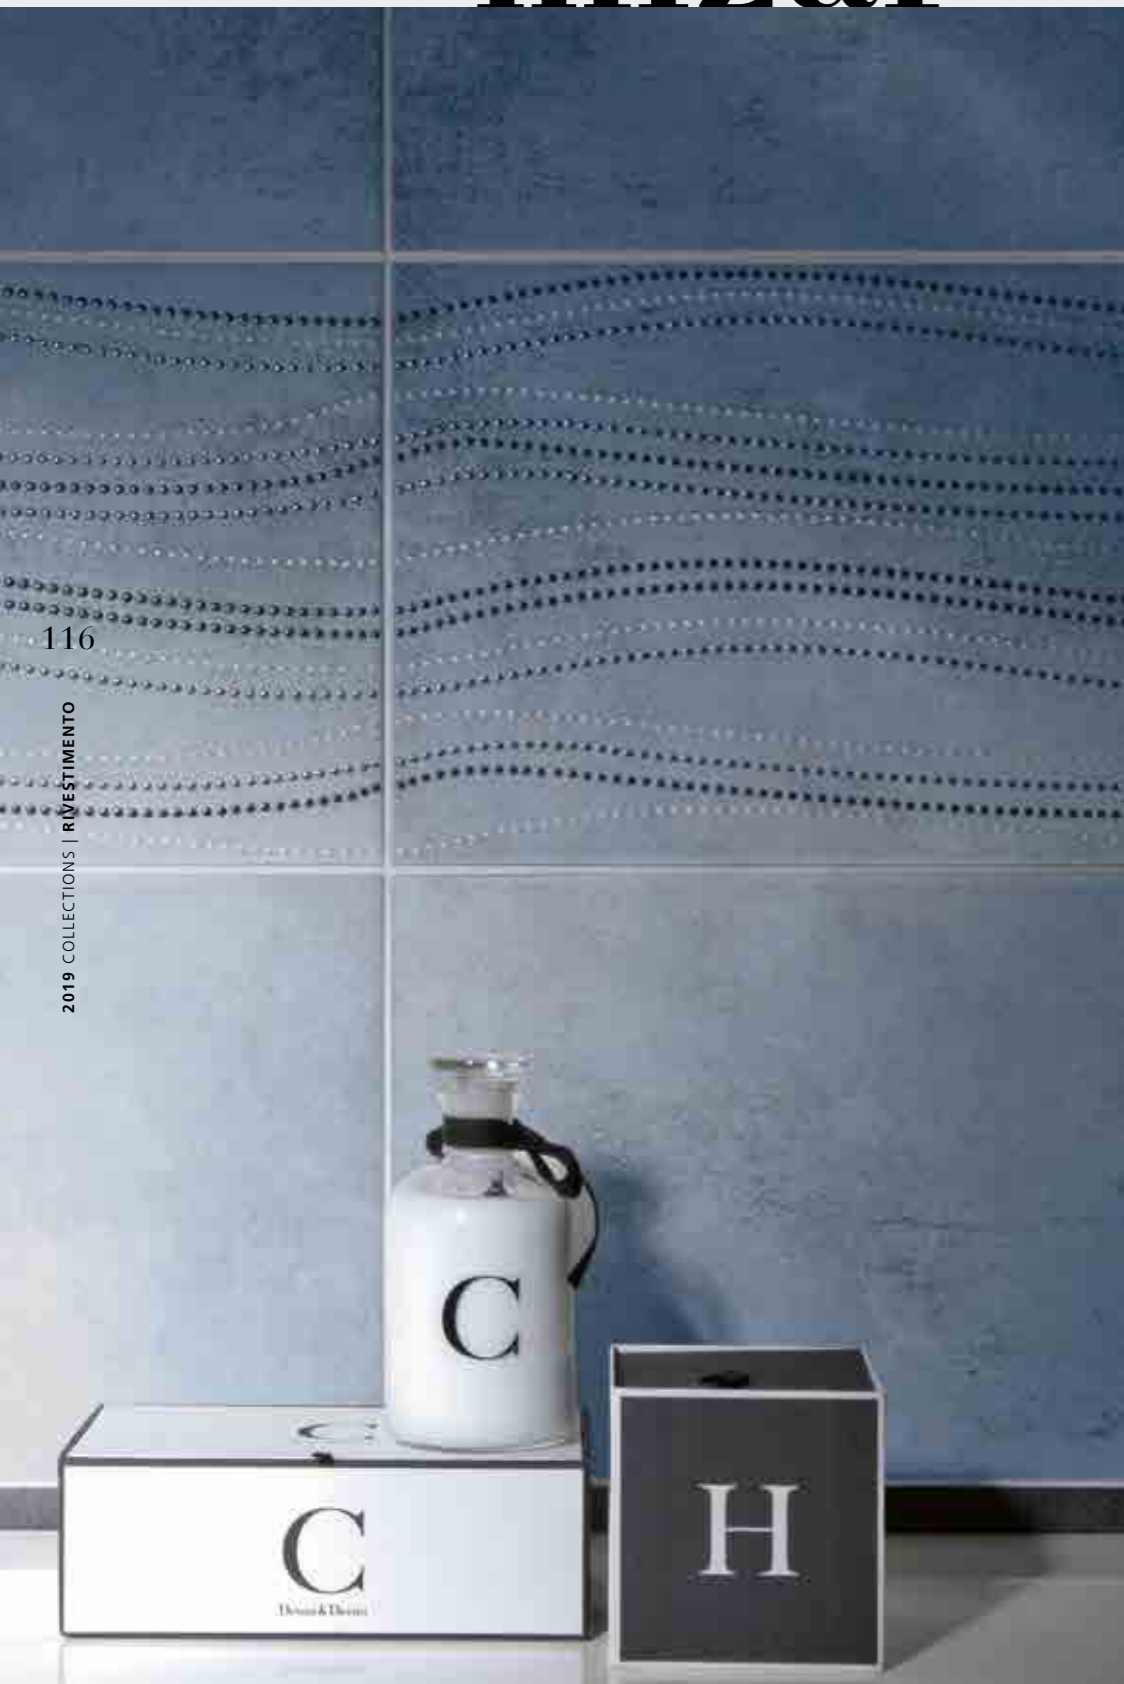

25X40 **mizar**

Riv_Mizar
blu
Insero blu
grigio
cenere
Insero cenere
Listello cenere
Mosaico Baia Marina

116

2019 COLLECTIONS | RIVESTIMENTO

117

2019 COLLECTIONS | RIVESTIMENTO

mizar

25x40