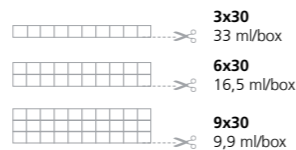

Vendita solo a scatole complete
To be sold as full box only
Uniquement en boîtes entières
Abnahme nur volle Pakete